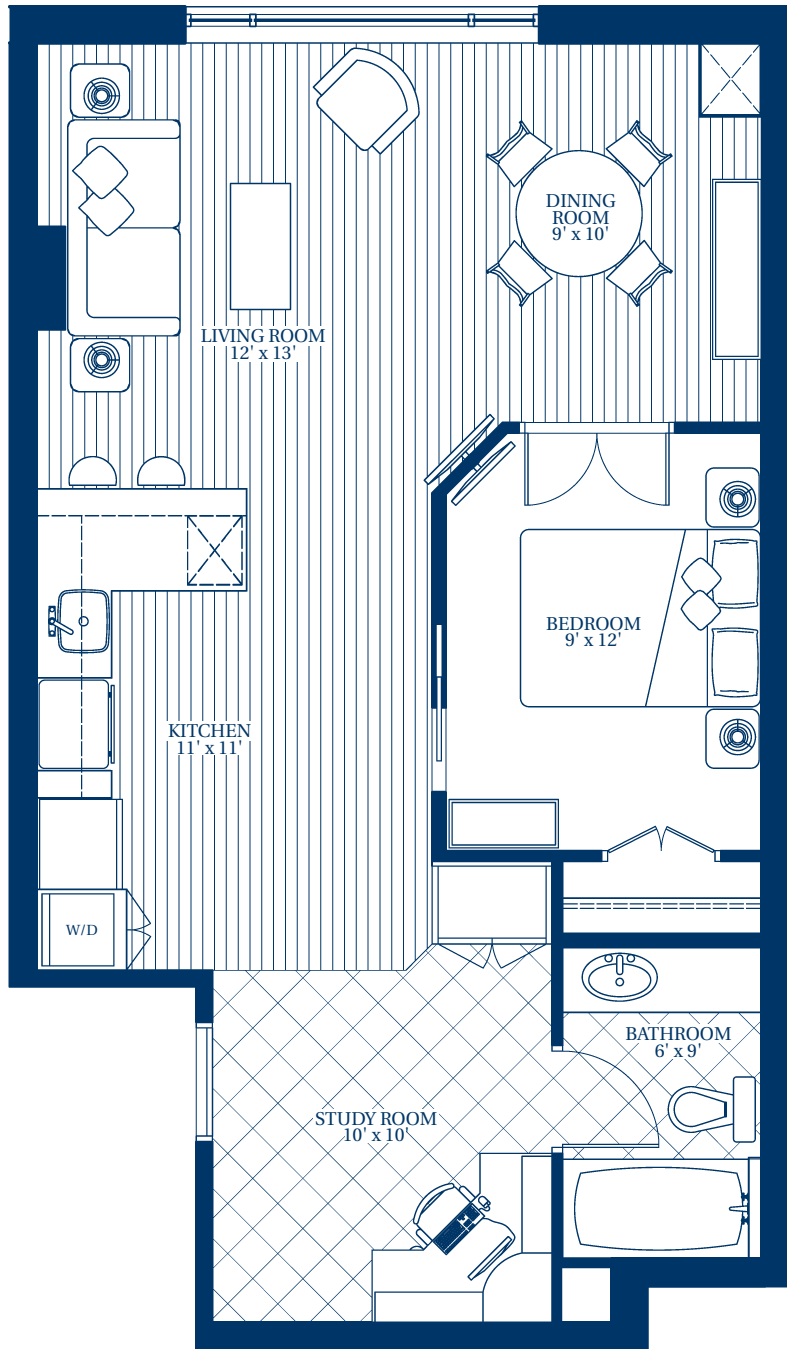

TERRASSES GABRIELLE

1 Bedroom with Study

- 807
- 709
- 609
- 509
- 409
- 309
- 209

E. & O. E.

www.groupelepine-ottawa.com