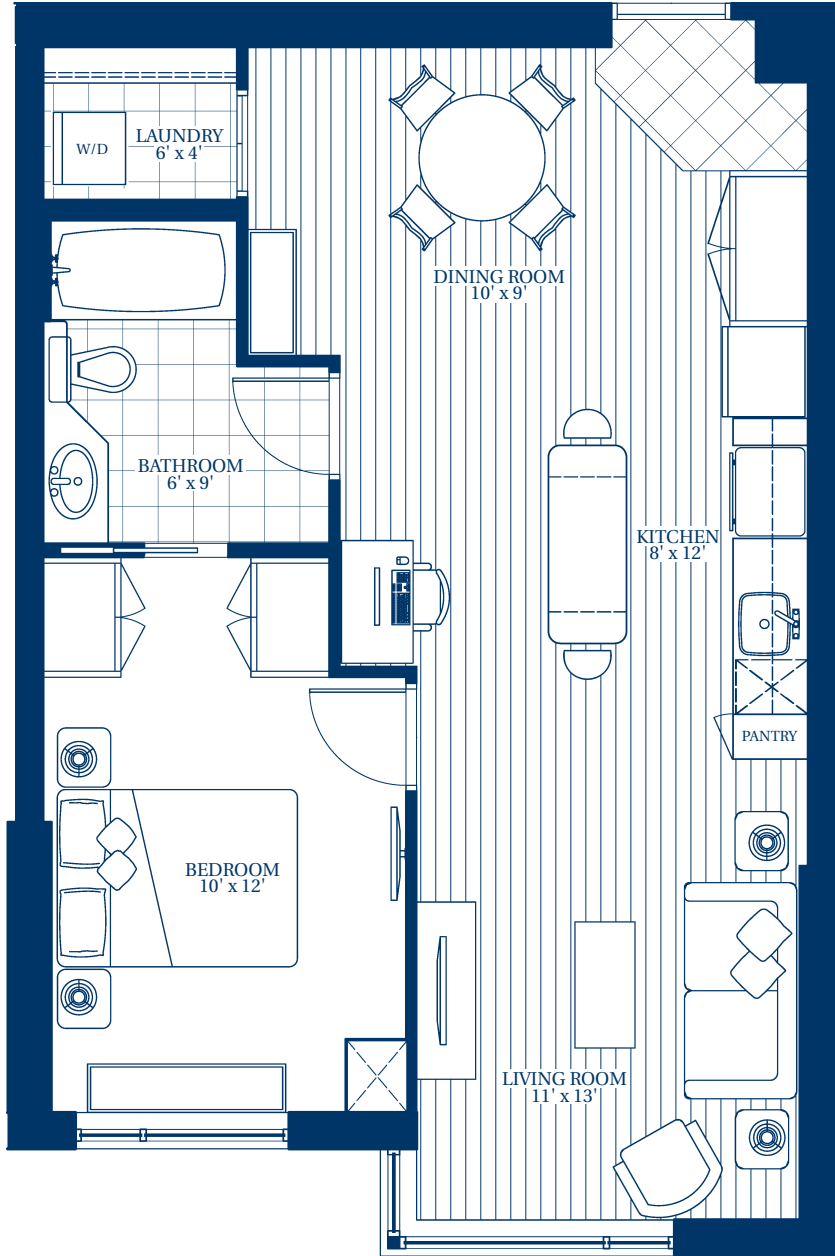

TERRASSES GABRIELLE

1 Bedroom with Study

- 804
- 706
- 606
- 506
- 406
- 306
- 206
- 106

E. & O. E.

www.groupelepine-ottawa.com

GRUPE
LÉPINE
OTTAWA